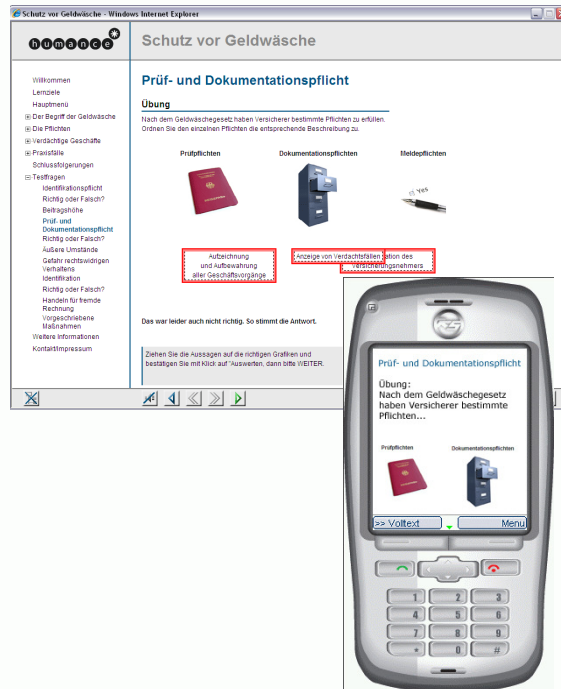

Köln

humance*

Centre for Learning Sciences and Technologies
cels.tec.org

Unternehmensinformation

- Das Produkt: author42 -

► Was ist author42?

Das Projekt

- Aufgabenstellung -

Das Projekt

- Use Case – Edit -

The screenshot shows two software windows. The top window is a text editor with a menu bar (Text, Multimedia, Web Referenz, Versionen, Medienbibliothek) and a rich text toolbar. The text content reads: "Wenn Sie dieses Lernprogramm bearbeitet haben, kennen Sie die gesetzlichen Regeln zur Vermeidung von Geldwäsche, wissen Sie, wie Geldwäsche prinzipiell funktioniert, kennen Sie die **Pflichten** im Zusammenhang mit Geldwäsche, kennen Sie potenziell verdächtige Verhaltensweisen von Kunden und können Merkmale in der Vorgehensweise von Geldwäschern identifizieren. Sie können sich somit zuverlässig im Sinne der gesetzlichen Bestimmungen zur Bekämpfung von Geldwäsche verhalten. Nehmen Sie sich 30 Minuten Zeit, um sich umfassend zum Thema Geldwäsche zu informieren."