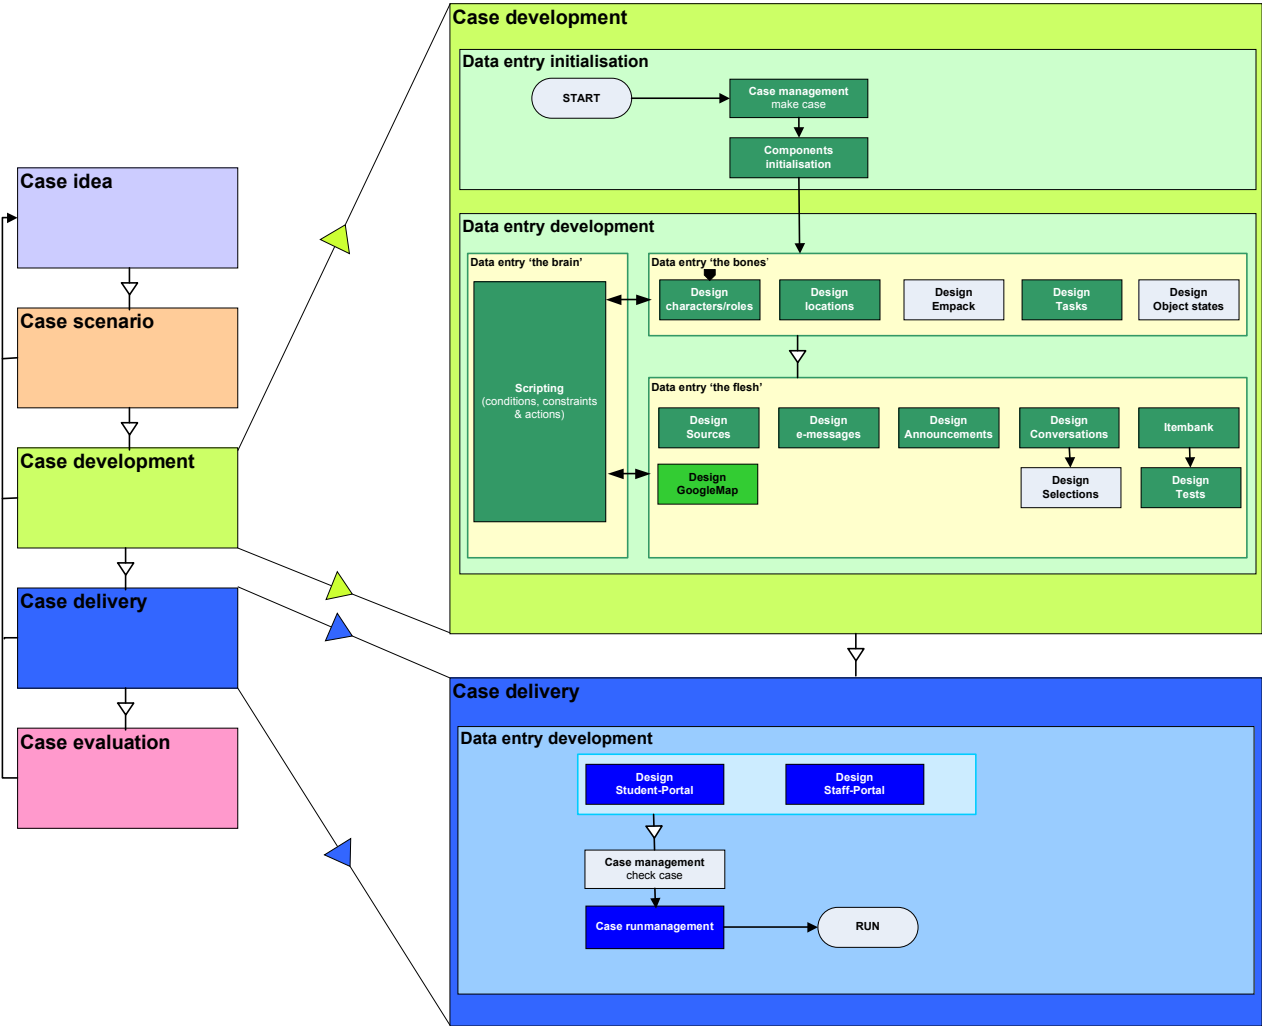

EMERGO

Toolkit

Aad Slootmaker, CELSTEC, Open Universiteit Nederland

Centre for Learning Sciences and Technologies
celstec.org

EMERGO toolkit: eigenschappen

- **Webgebaseerde productie en distributie**
- **Invoeromgeving en afspeelomgeving**
- **Opgebouwd uit componenten**
- **Eenvoudig te gebruiken door auteurs**
- **Preview optie op ingevoerde content**
- **Ondersteunt meerdere casusrollen**
- **Ondersteunt samenwerken**
- **Scripting: regelt voortgang binnen casus**
- **Scripting: regelt beschikbaarheid van content**
- **Scripting: zorgt voor begeleiding op maat**
- **Scripting: zorgt voor onverwachte gebeurtenissen**
- **Monitoren van de voortgang**

EMERGO toolkit: wanneer gebruiken

Case development

Data entry initialisation

Data entry development